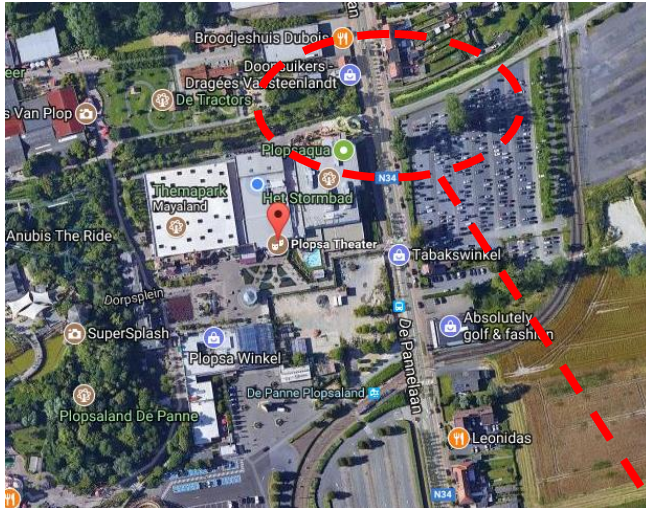

Trein:

Het station van Adinkerke/De Panne ligt vlakbij (op 5 minuten wandelen van) het Proximus Theater.

LADEN EN LOSSEN

Laden en lossen kan via de dienst/noodgang van Plopsaqua. Bij aankomst bellen naar het onthaal om de poort aan Plopsaqua te openen.

Auto's en bestelwagens kunnen doorrijden tot achter het theater. 7 parkeerplaatsen beschikbaar.

Vrachtwagens achterwaarts onder begeleiding binnenrijden tot aan laad- en loskaai. Hiervoor de recht tegenovergelegen weg gebruiken om De Pannelaan zo kort mogelijk te versperren. Vrachtwagens kunnen parkeren op parking 4 of 5 of achter het theater.

Afmetingen:

Kleinste doorgang naar laad/los-zone: 3,30m (B) x 6m (H)

Hoogte laad/loskaai (layher uitbouw) = scènenniveau: 1,35m

Opening laad/lospoort vanaf de grond: 2,97m (B) x 4m (H)

Opening laad/lospoort vanaf scènenniveau: 2,97m (B) x 2,67m (H)

Opmerking: *Op aanvraag is er een heftruck beschikbaar.*