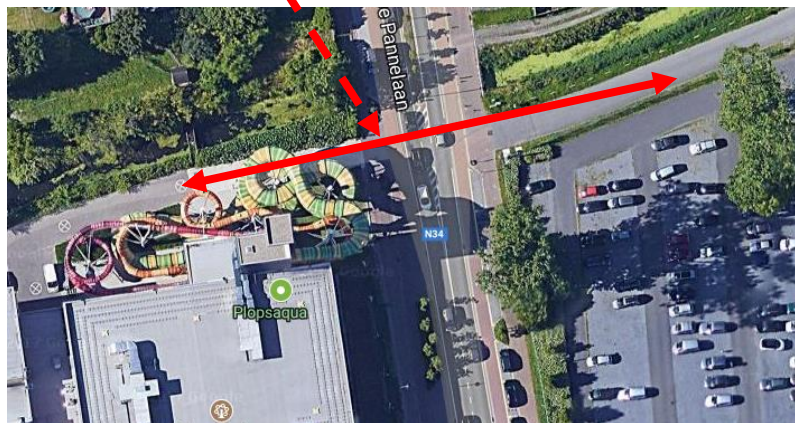

Trein:

Het station van Adinkerke/De Panne ligt vlakbij (op 5 minuten wandelen van) het Proximus Theater.

LADEN EN LOSSEN

Laden en lossen kan via de dienst/noodgang van Plopsaqua. Bij aankomst bellen naar het onthaal om de poort aan Plopsaqua te openen.

Auto's en bestelwagens kunnen doorrijden tot achter het theater. 7 parkeerplaatsen beschikbaar.

Vrachtwagens achterwaarts onder begeleiding binnenrijden tot aan laad- en loskaai. Hiervoor de recht tegenovergelegen weg gebruiken om De Pannelaan zo kort mogelijk te versperren. Vrachtwagens kunnen parkeren op parking 4 of 5 of achter het theater.

Afmetingen:

Kleinste doorgang naar laad/los-zone: 3,30m (B) x 6m (H)

Hoogte laad/loskaai (layher uitbouw) = scènenniveau: 1,35m

Opening laad/lospoort vanaf de grond: 2,97m (B) x 4m (H)

Opening laad/lospoort vanaf scènenniveau: 2,97m (B) x 2,67m (H)

Opmerking: *Op aanvraag is er een heftruck beschikbaar.*